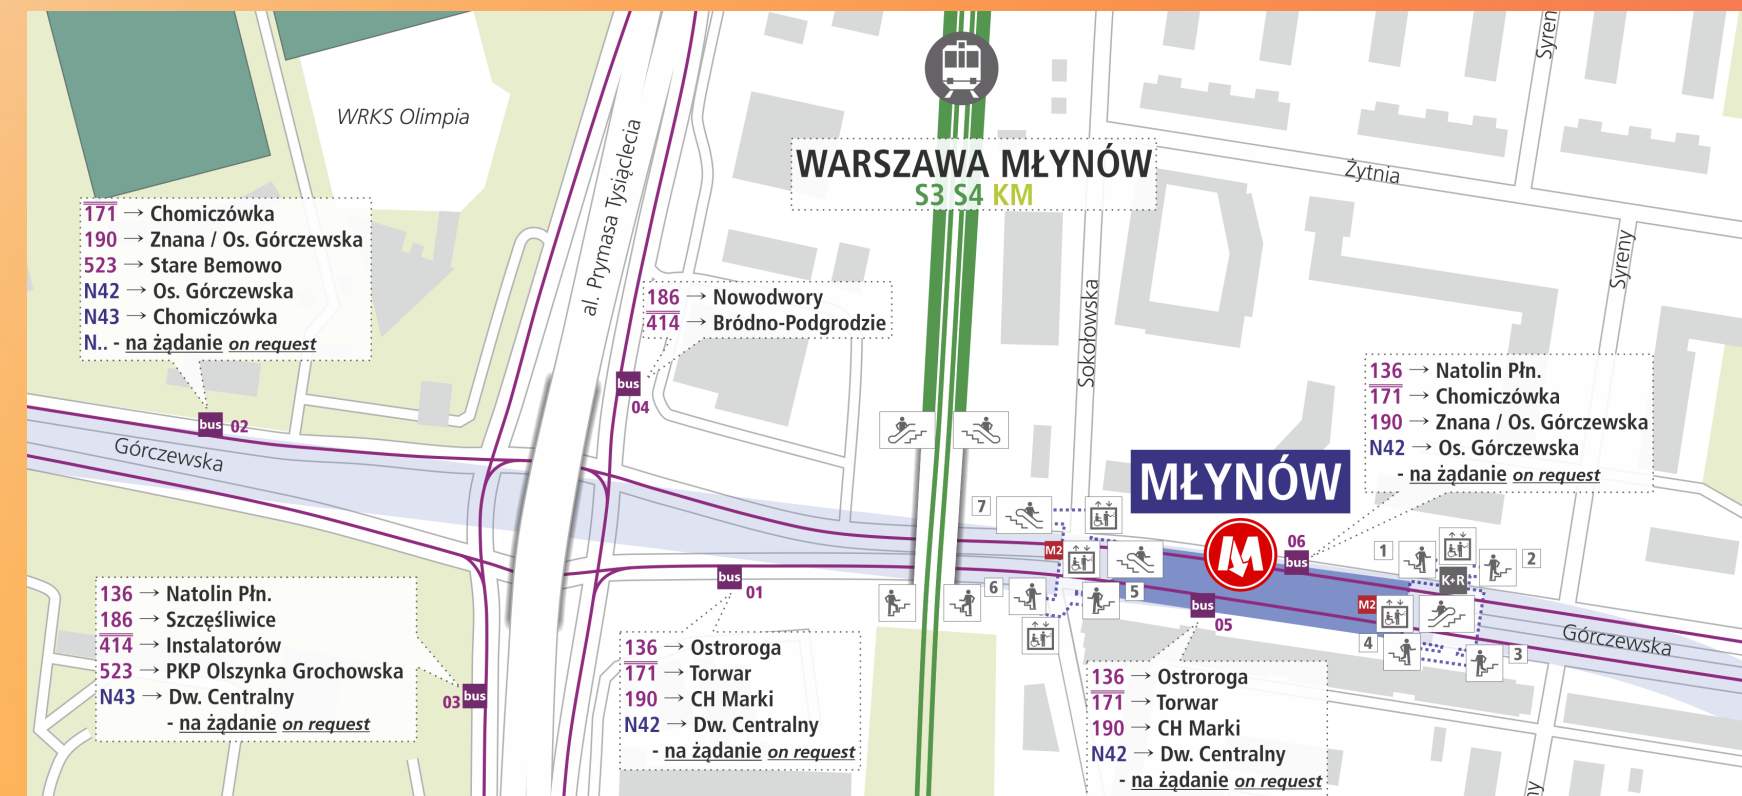

01

Metro młynów 02 - najbliższy przystanek autobusowy - 150m

02

Stacja metra Młynów wejście 06 - Linia 2 - 550 m

03

Stacja Warszawa Młynów - Pociągi SKM, KM i IC - 550m

Do studia Olimpia dotrzesz dowolnym środkiem transportu, metrem, pociągami, autobusem lub prywatnym transportem. Do waszej dyspozycji oddajemy parking na ponad 100 samochodów.

Studio zlokalizowane jest w parku Moczydło, dzięki któremu wokół znajduje się wiele zieleni, która pomoże odpocząć od zgiełku miasta.