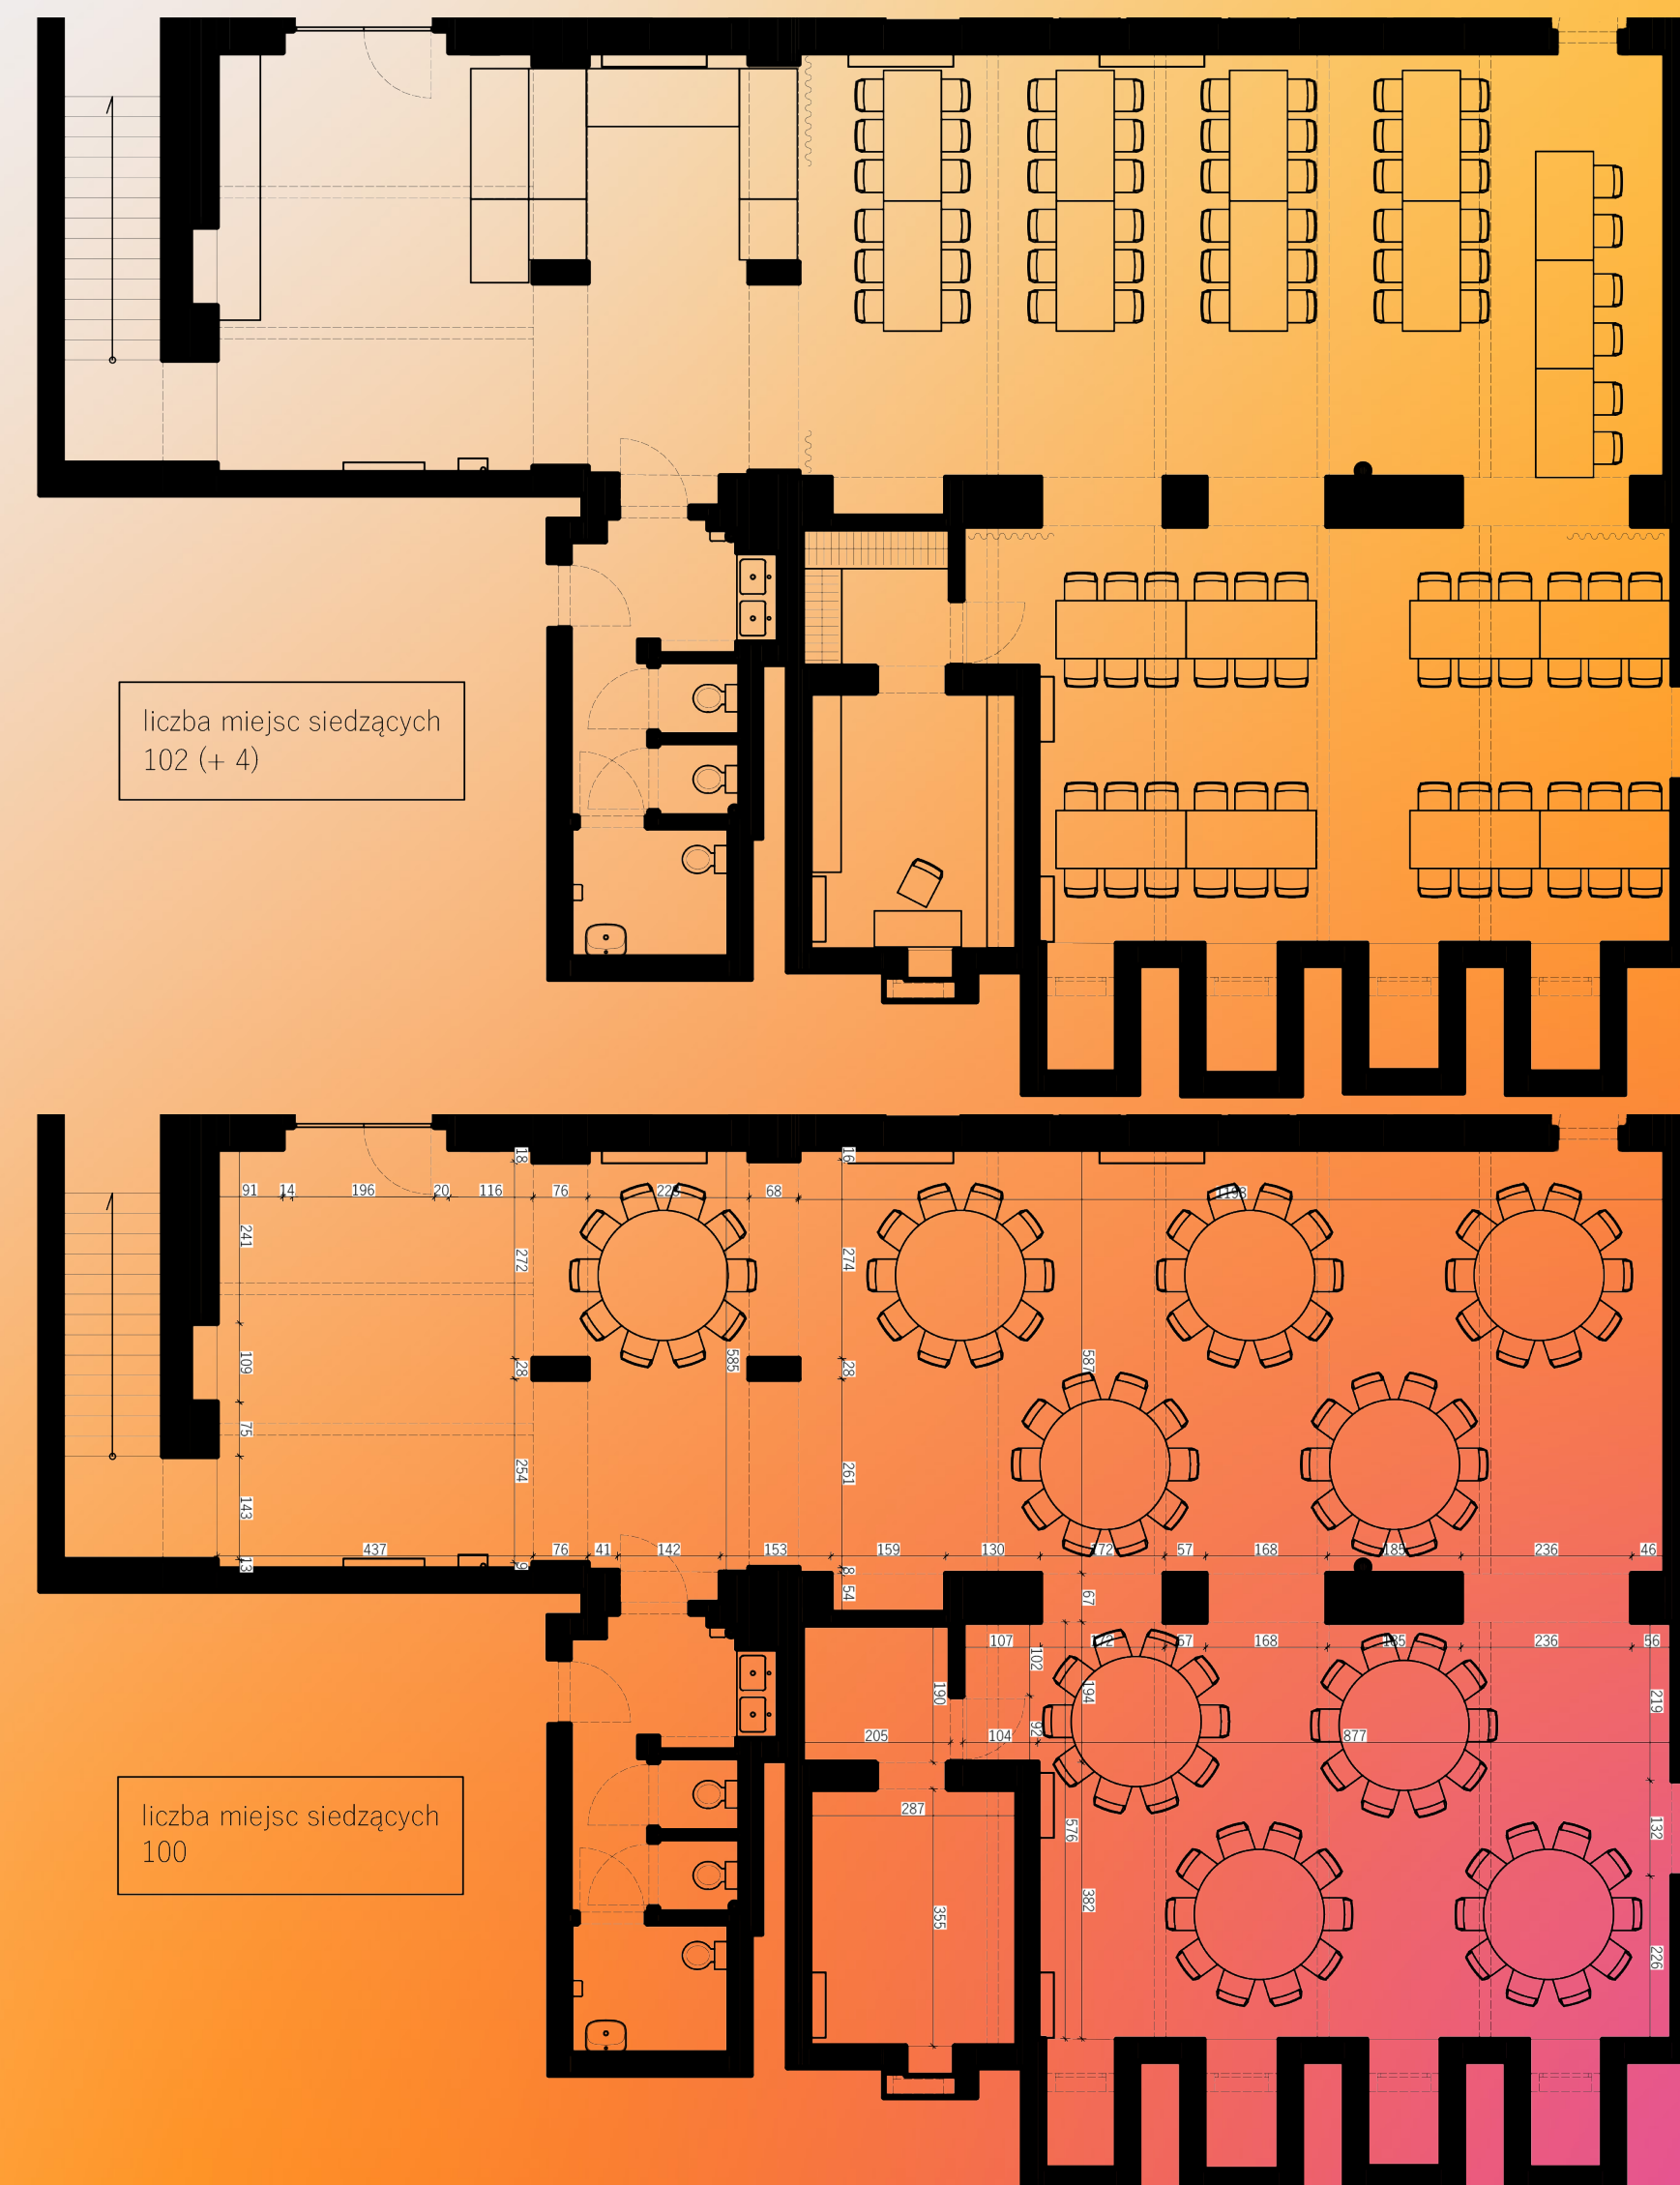

EVENT

FILM

FOTOGRAFIA

UKŁAD STOŁÓW

Ustawienie stołów i bufetów dopasujesz do swoich potrzeb!

Marzysz o eleganckim obiedzie przy stołach, czy wieczorze koktajlowym? Na podstawie naszego doświadczenia, pomożemy Ci w doborze idealnego ustawienia stołów i przygotujemy rzuty.

W Olimpii zmieścisz do 100 osób przy stołach okrągłych, lub 106 przy stołach prostokątnych, wykorzystując wysoką salę na parkiet taneczny, lub część koktajlową o wielkości 70m².

Dodatkowo w pomieszczeniu technicznym 30m² możemy umieścić zaplecze gastronomiczne lub technikę sceniczną.