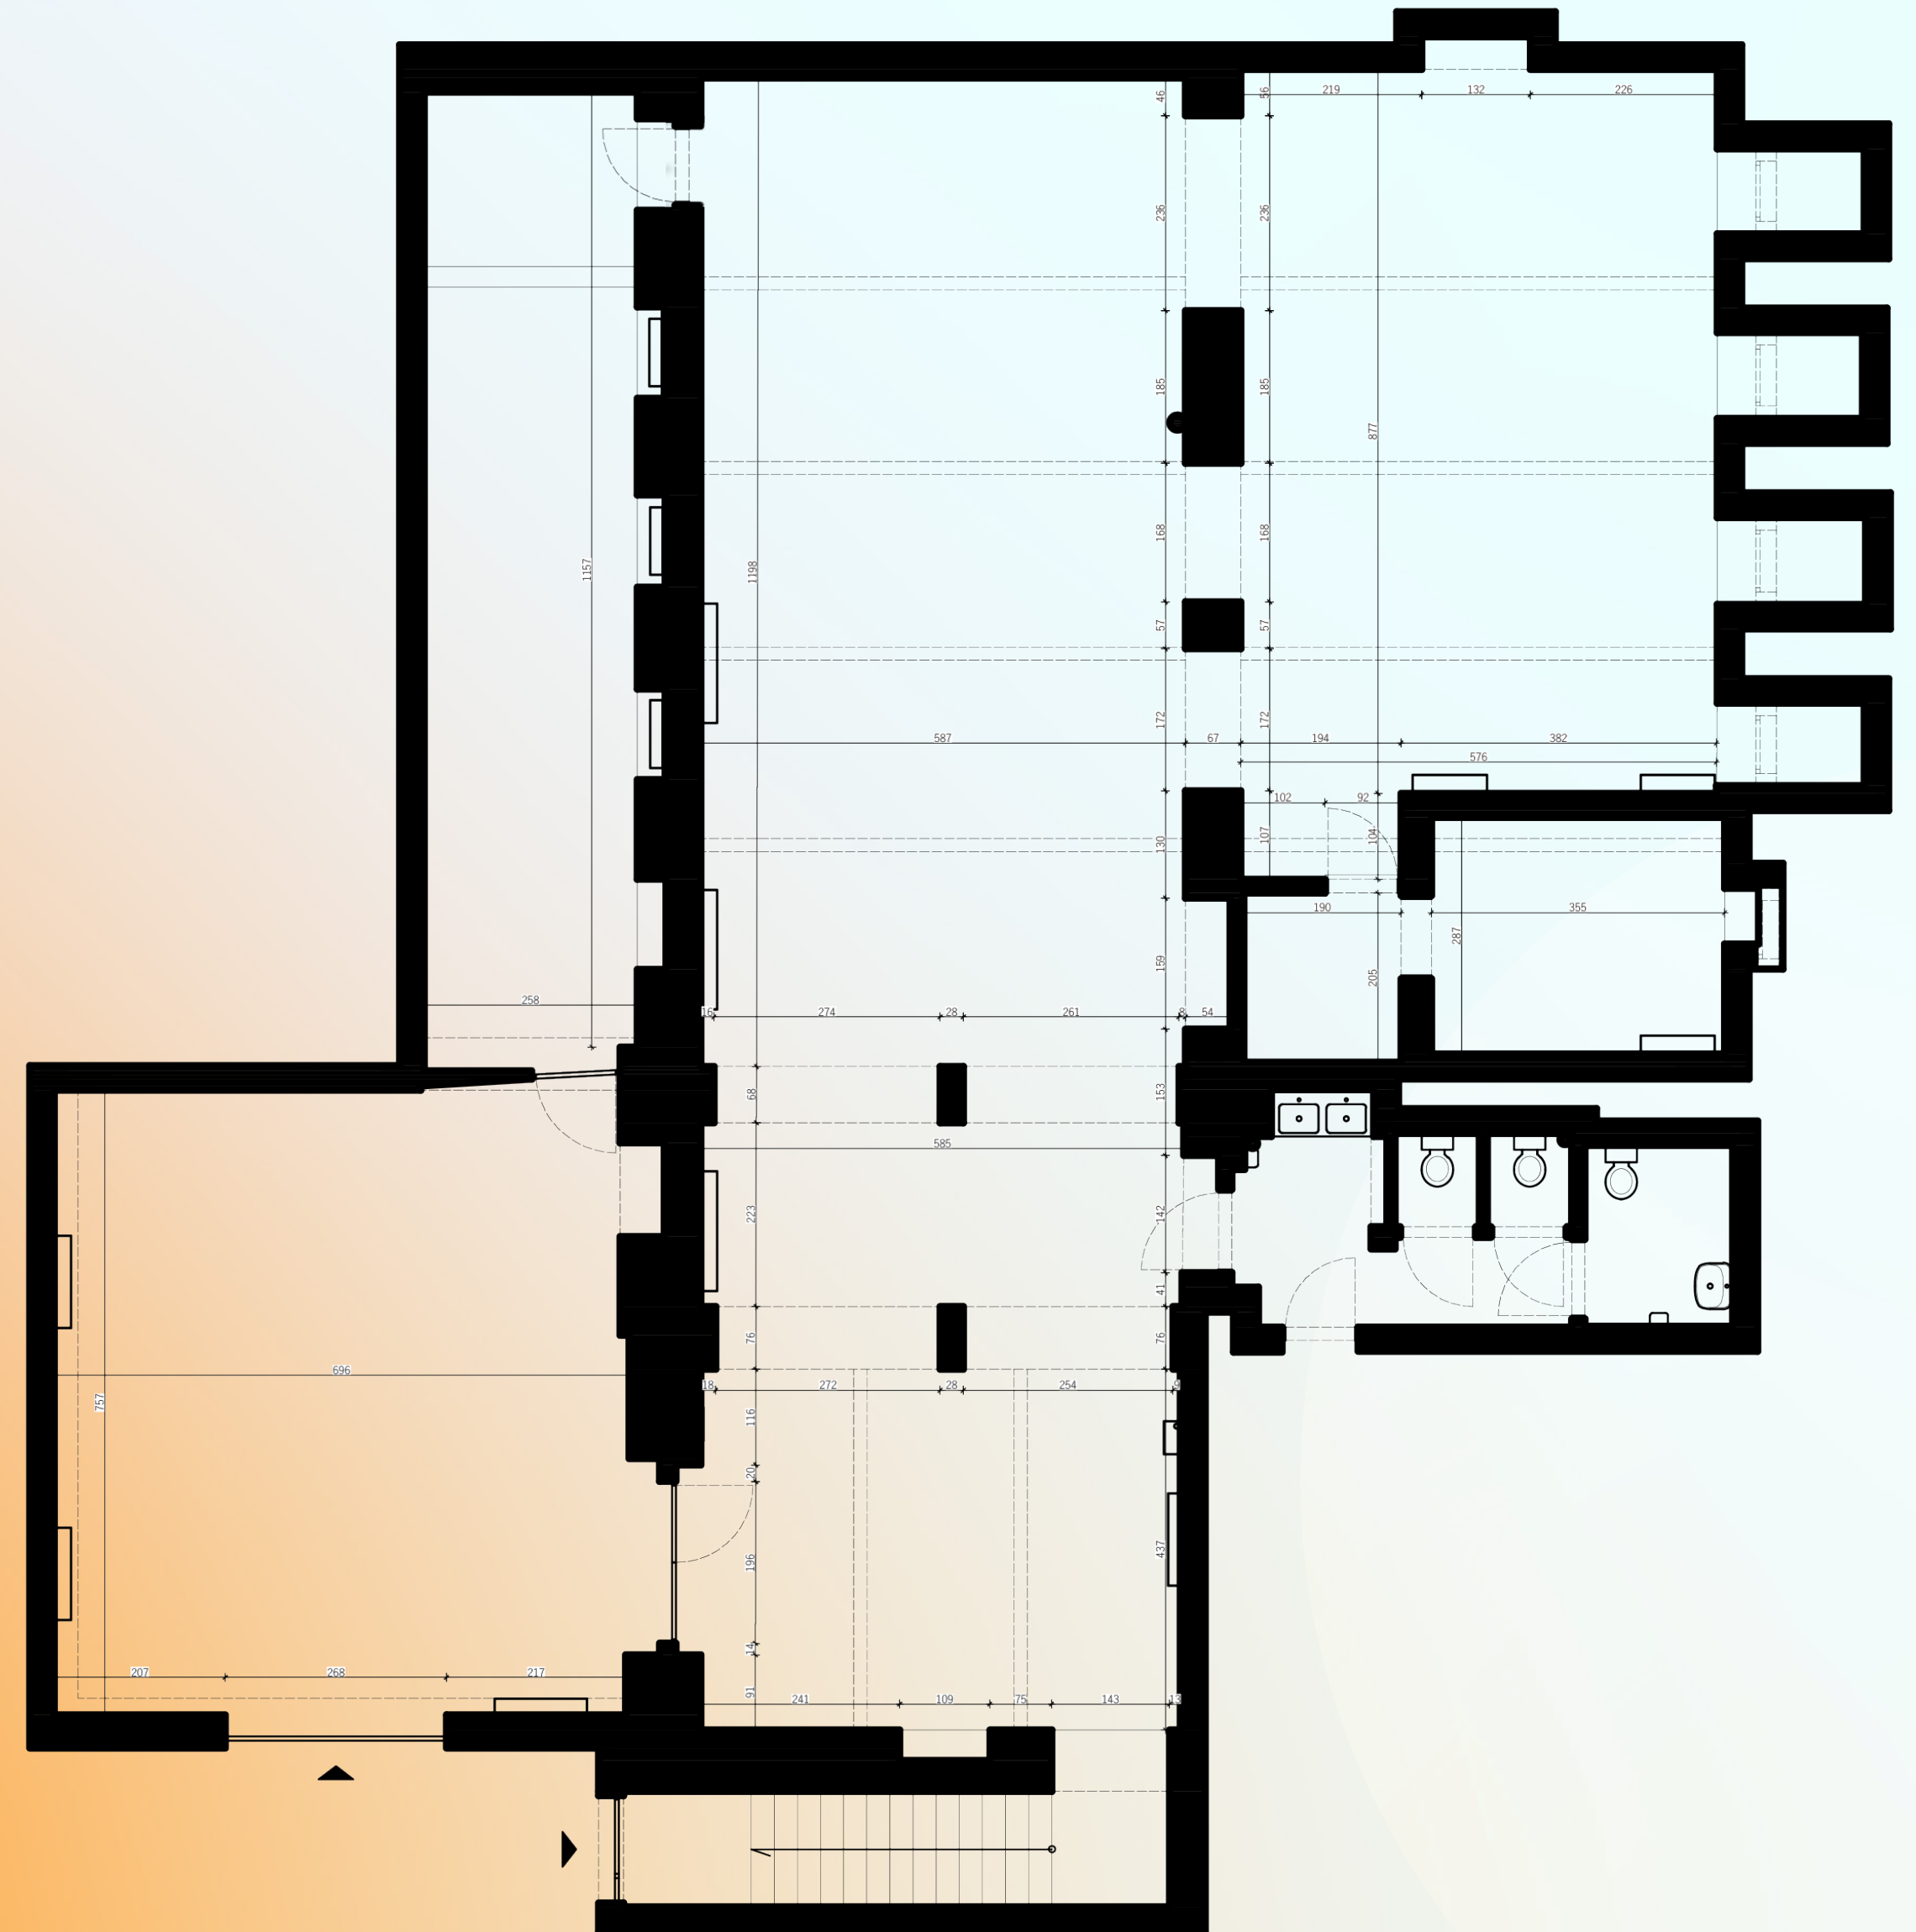

EVENT

FILM

FOTOGRAFIA

UNIWERSALNOŚĆ PROJEKTU

Olimpię przygotowaliśmy z myślą o Waszych potrzebach.

W lokalu znajdziesz:

- dwie sale, które możesz dowolnie zaadaptować
- dwa niezależne wejścia
- pomieszczenie z niezależnym dostępem do sal: na technikę lub VIP-room
- 3 oddzielne toalety, w tym jedna dla osób z niepełnosprawnością
- szatnię na 100 okryć wierzchnich
- wentylację mechaniczną o dużej wydajności
- profesjonalne oświetlenie LED
- zewnętrzny ogródek i park

Wsparcie na każdym etapie!